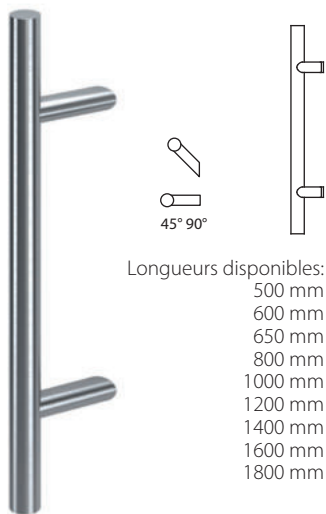

Longueurs disponibles:
500 mm
600 mm
650 mm
800 mm
1000 mm
1200 mm
1400 mm
1600 mm
1800 mm

SS (INOX)
Tirant en acier inoxydable