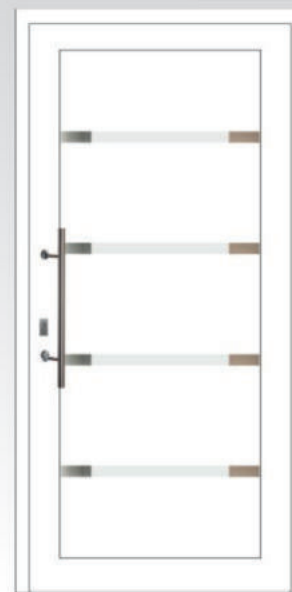

IMPRESJA
MIROIR ESPION

NOV AMAZONIT
VITRAGE SATINÉ