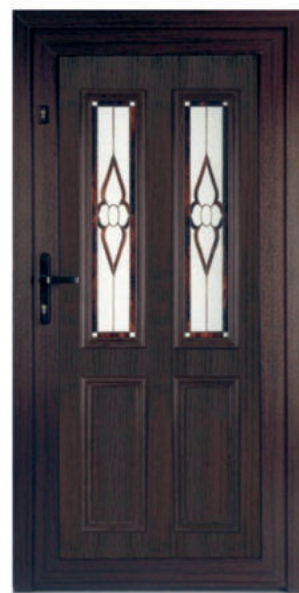

NEVEDA
VITRAGE DECO MOTIF 11