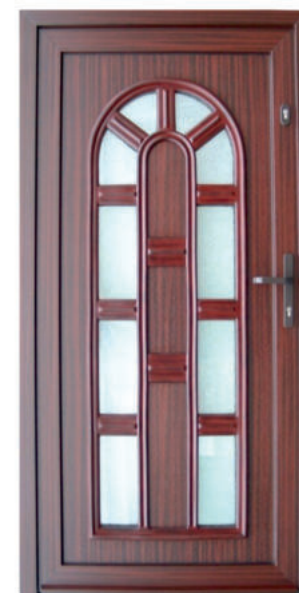

MADISON
VITRAGE SATINÉ

ALASKA
VITRAGE SATINÉ

MISSOURI 049L
VITRAGE DELTA BLANC MAT

GEORGIA 018
VITRAGE CLAIR AVEC MOTIF SABLÉ 01

LUZJANA
VITRAGE DECO

NEVEDA
VITRAGE DECO MOTIF 11

CONNECTICUT
VITRAGE CLAIR AVEC MOTIF SABLÉ
+ BEWEL