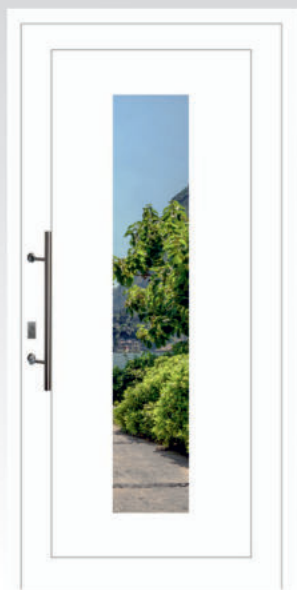

TURKUS
MIROIR ESPION