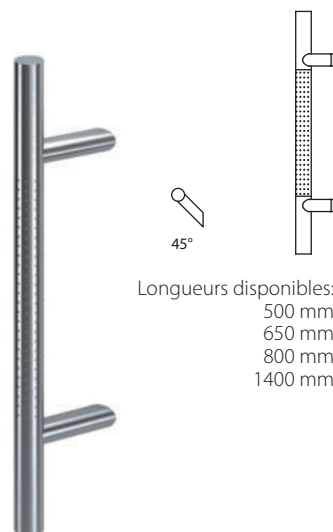

SS (INOX)
 Tirant en acier inoxydable

Longueurs disponibles:
 500 mm
 650 mm
 800 mm
 1400 mm

CS (INOX)
 Tirant en acier inoxydable

Longueurs disponibles:
 500 mm
 650 mm
 800 mm
 1000 mm
 1200 mm
 1400 mm
 1600 mm
 1800 mm

PR 45 (INOX)
 Tirant en acier inoxydable

TIRANTS

Longueurs disponibles:
 396 mm
 696 mm
 1296 mm

SE (INOX)
 Tirant en acier inoxydable

Longueurs disponibles:
 500 mm
 650 mm
 800 mm
 1400 mm

SP (INOX)
 Tirant en acier inoxydable

Longueurs disponibles:
 500 mm
 650 mm
 800 mm
 1400 mm
 1800 mm

CW (INOX)
 Tirant en acier inoxydable

CREMONES

2600

Serrure 3 points à cheville-crochet manual

2608

Serrure 5 points à cheville-crochet manual