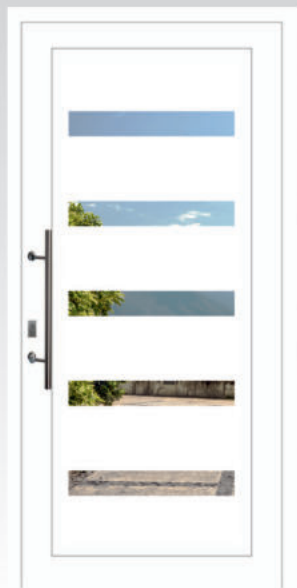

AZURYT
MIROIR ESPION