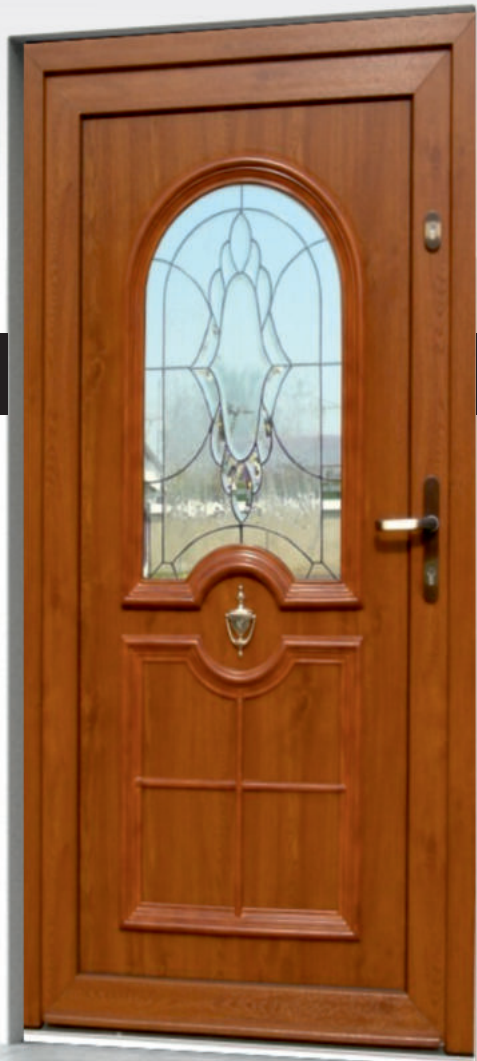

TEXAS 078
VITRAGE SATINÉ

PANNEAUX CLASSIQUES

JERSEY
VITRAGE CLAIR AVEC MOTIF SABLÉ 01

VIRGINIA
VITRAGE CLAIR AVEC MOTIF SABLÉ 01

VIRGINIA
VITRAGE DECO MOTIF 30

PANNEAUX EXCLUSIV

OREGON 061
VITRAGE DECO MOTIF BELWELDB97