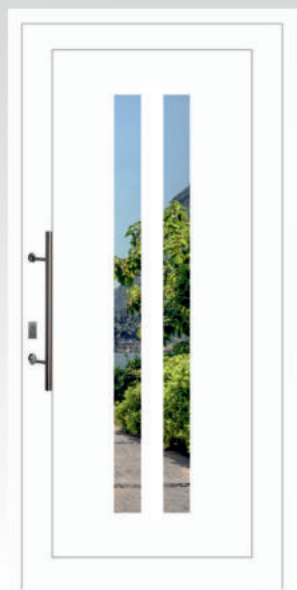

ALABASTER
MIROIR ESPION