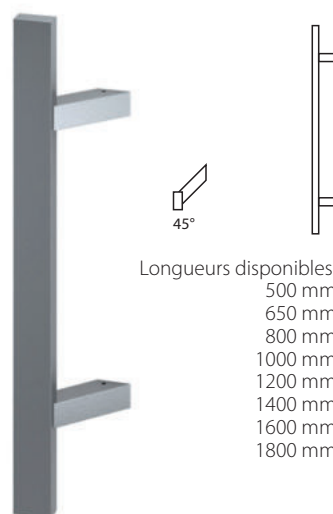

P45B
 FI 30

PA 45D Ø30

Longueurs disponibles:
 300 mm
 400 mm
 500 mm
 580 mm
 600 mm
 800 mm
 1000 mm
 1200 mm
 1400 mm
 1600 mm

PA 45-F
 FI 30

Longueurs disponibles:
 500 mm
 600 mm
 650 mm
 800 mm
 1000 mm
 1200 mm
 1400 mm
 1600 mm
 1800 mm

SS (INOX)
 Tirant en acier inoxydable

Longueurs disponibles:
 500 mm
 650 mm
 800 mm
 1400 mm

CS (INOX)
 Tirant en acier inoxydable

Longueurs disponibles:
 500 mm
 650 mm
 800 mm
 1000 mm
 1200 mm
 1400 mm
 1600 mm
 1800 mm