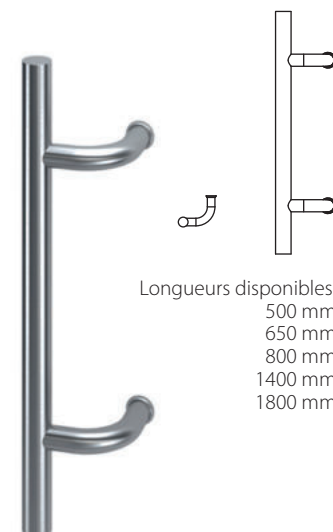

SS (INOX)
 Tirant en acier inoxydable

Longueurs disponibles:
 500 mm
 650 mm
 800 mm
 1400 mm

CS (INOX)
 Tirant en acier inoxydable

Longueurs disponibles:
 500 mm
 650 mm
 800 mm
 1000 mm
 1200 mm
 1400 mm
 1600 mm
 1800 mm

PR 45 (INOX)
 Tirant en acier inoxydable

TIRANTS

Longueurs disponibles:
 396 mm
 696 mm
 1296 mm

SE (INOX)
 Tirant en acier inoxydable

Longueurs disponibles:
 500 mm
 650 mm
 800 mm
 1400 mm

SP (INOX)
 Tirant en acier inoxydable

Longueurs disponibles:
 500 mm
 650 mm
 800 mm
 1400 mm
 1800 mm

CW (INOX)
 Tirant en acier inoxydable

CREMONES

2600

Serrure 3 points à cheville-crochet manual

2608

Serrure 5 points à cheville-crochet manual

2750

Serrure 3 points à cheville-crochet manual avec trois pènes

3600

Serrure 3 points à cheville-crochet automatique motorisé*

GENIUS

Serrure 3 points à cheville-crochet motorisé*

Panneaux HPL - une âme de mousse de polyuréthane ou de polystyrène avec un revêtement en résine époxy de 2 mm.