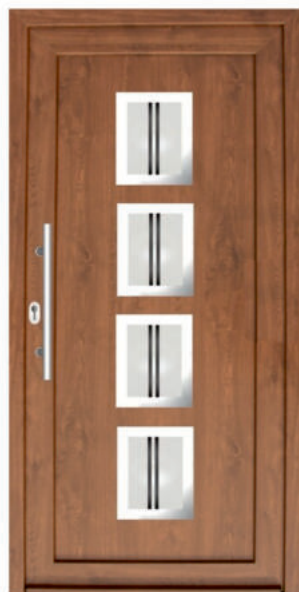

ANNAPOLIS
VITRAGE CLAIR AVEC MOTIF SABLÉ