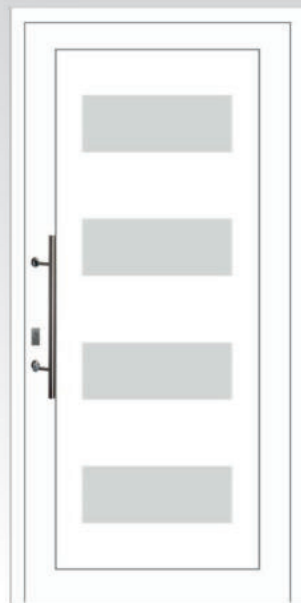

PORTE
D'ENTRÉE
PVC

TRAWERYN
VITRAGE SATINÉ SABLÉ 02

AMETYST
VITRAGE SATINÉ

KALCYT
VITRAGE SATINÉ SABLÉ 01

CHALCEDON
VITRAGE SATINÉ

BURSZTYN
VITRAGE SABLÉ AVEC BORD CLAIR 02

PANNEAUX MODERNES

TURKUS
VITRAGE SABLÉ AVEC LIGNES CLAIR 10