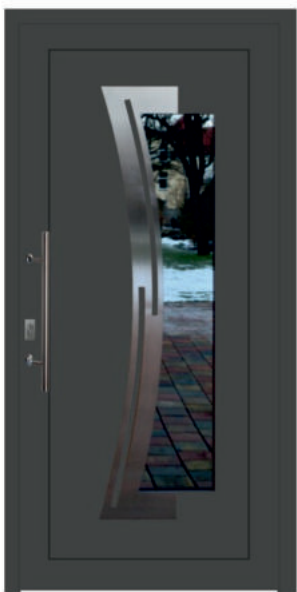

PANNEAUX EXCLUSIV

BRANDON
VITRAGE SATINÉ

ORLANDO
VITRAGE SATINÉ

FLORIDA
MIROIR ESPION

Les couleurs présentées peuvent différer des vraies

ONTARIO
MIROIR ESPION

ANNAPOLIS
VITRAGE CLAIR AVEC MOTIF SABLÉ

ATLANTA
VITRAGE CLAIR AVEC MOTIF SABLÉ 01