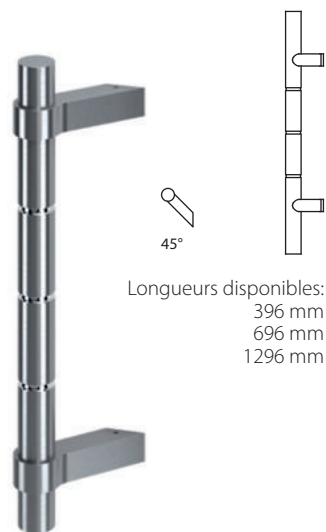

SS (INOX)
 Tirant en acier inoxydable

Longueurs disponibles:
 500 mm
 650 mm
 800 mm
 1400 mm

CS (INOX)
 Tirant en acier inoxydable

Longueurs disponibles:
 500 mm
 650 mm
 800 mm
 1000 mm
 1200 mm
 1400 mm
 1600 mm
 1800 mm

PR 45 (INOX)
 Tirant en acier inoxydable

TIRANTS

Longueurs disponibles:
 396 mm
 696 mm
 1296 mm

SE (INOX)
 Tirant en acier inoxydable

Longueurs disponibles:
 500 mm
 650 mm
 800 mm
 1400 mm

SP (INOX)
 Tirant en acier inoxydable