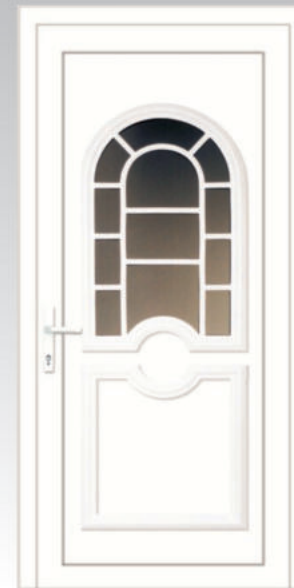

TENNESSEE II
VITRAGE ANTISOL BRUN